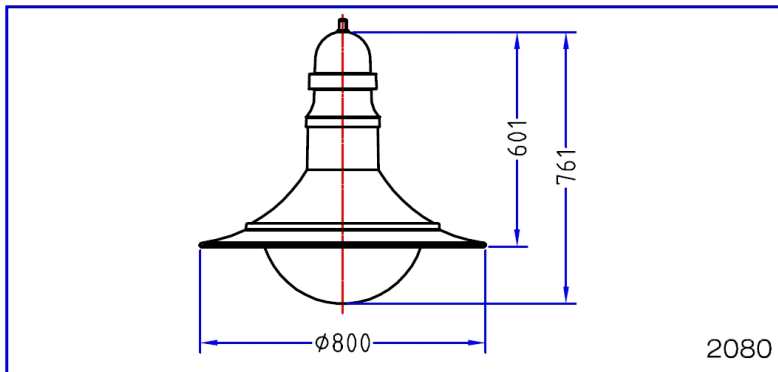

# Pirna 2080

|               |                          |                     |                   |
|---------------|--------------------------|---------------------|-------------------|
| Fabrikant     | Rechlaternen             | Leverancier         | DBL Verlichting   |
| Gewicht       |                          | Kleur               | RAL 6009          |
| Aantal lampen | 1                        | Artikelnummer       |                   |
| Lamptype 1    | LED RL S 23W / 3000K     |                     |                   |
| Lamptype 2    |                          |                     |                   |
| Lamptype 3    |                          |                     |                   |
| IP- klasse    | 65                       | Slagvastheidsklasse | Aansluitwaarde 23 |
| Gewicht       |                          | Vervangend armatuur |                   |
| Dimbaar       | <input type="checkbox"/> | Dimmer              |                   |
| Opmerkingen   |                          |                     |                   |